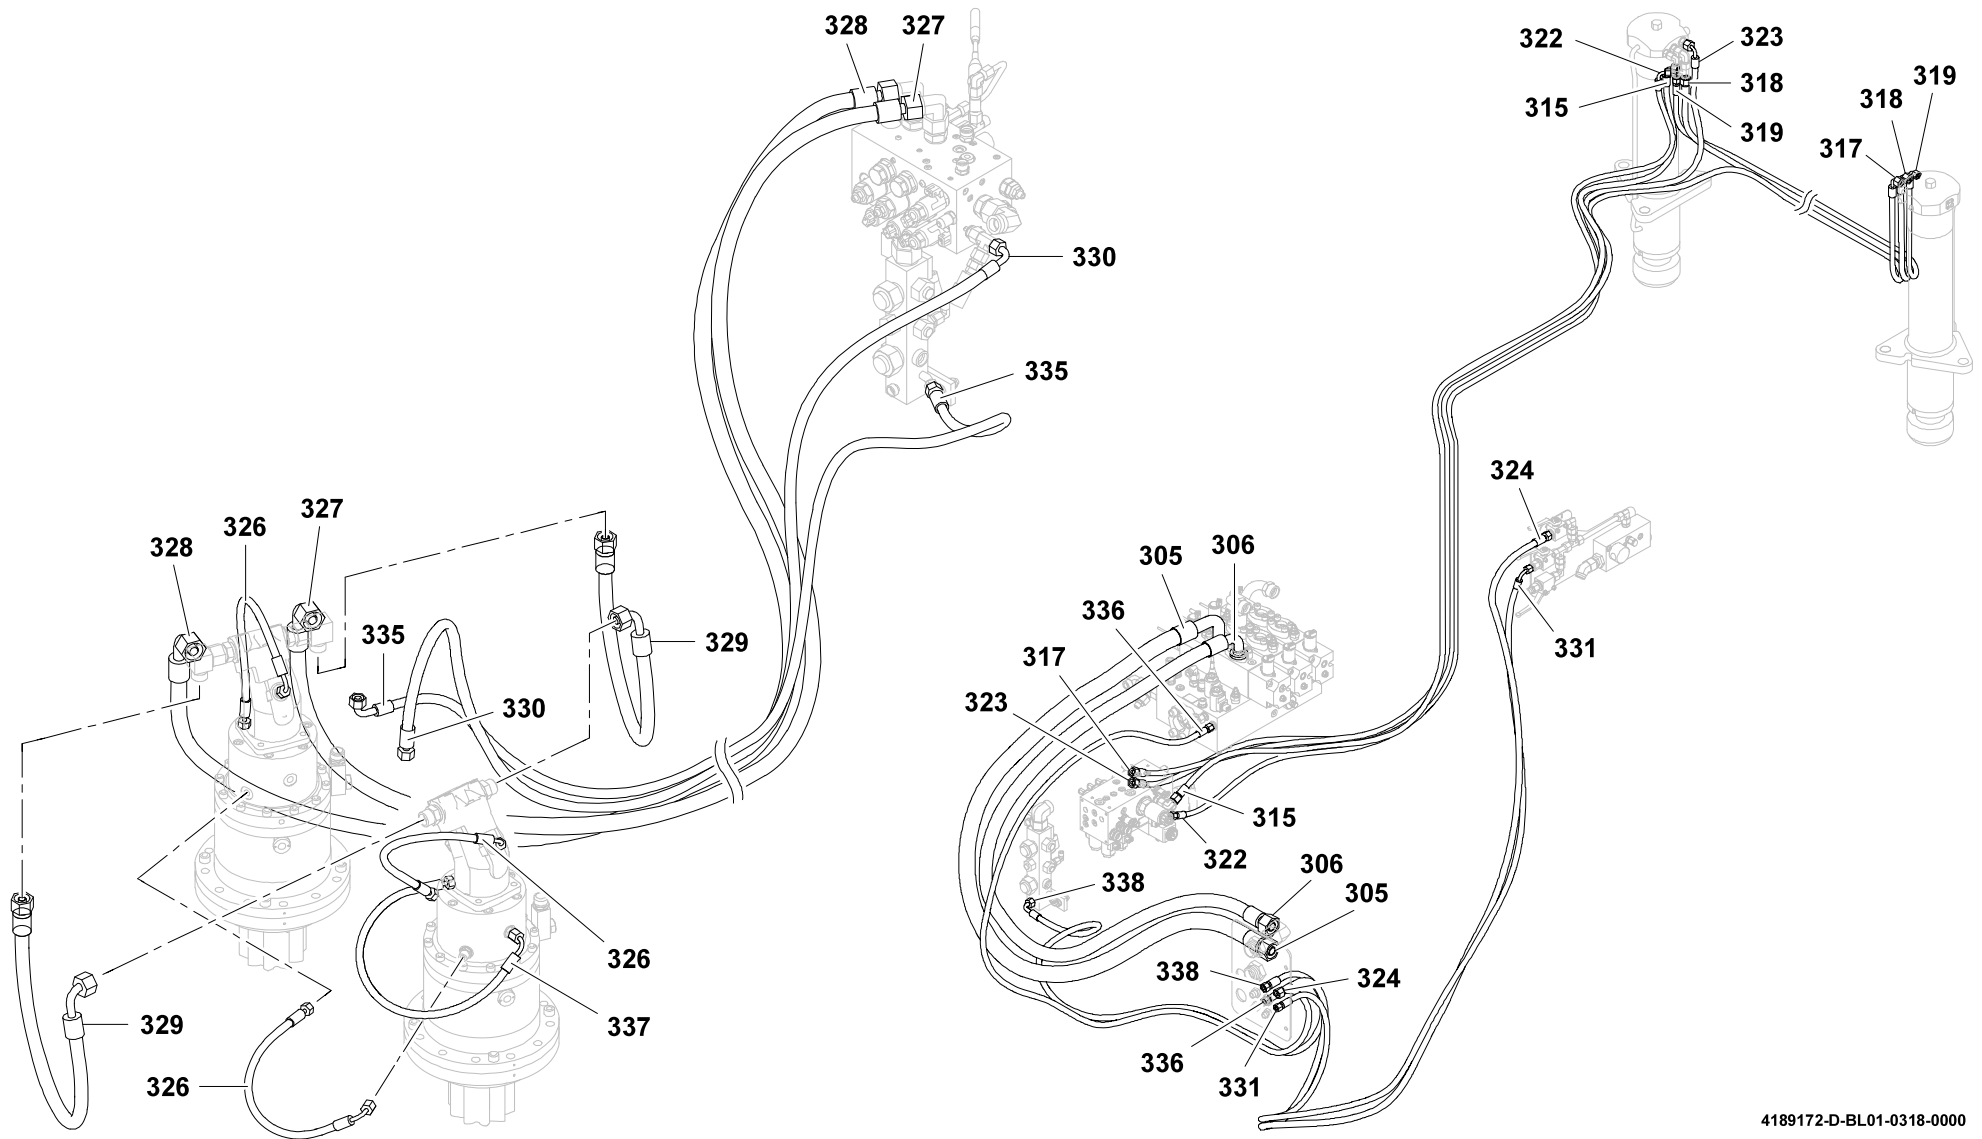

GROVE

SCHLAUCHLEITUNGEN HYDR.-ANLAGE DREHTISCH

HOSE ASSEMBLIES HYDR.-PLANT TURNTABLE

BILDTADEL
PICTORIAL DISPLAY**GMK4080-3**

03.18

4189172-ETL D

1/3

GROVE

SCHLAUCHLEITUNGEN HYDR.-ANLAGE DREHTISCH

HOSE ASSEMBLIES HYDR.-PLANT TURNTABLE

BILDTADEL
PICTORIAL DISPLAY**GMK4080-3**

03.18

4189172-ETL D

2/3

4189172-D-BL02-0318-0000

GROVE

SCHLAUCHLEITUNGEN HYDR.-ANLAGE DREHTISCH

HOSE ASSEMBLIES HYDR.-PLANT TURNTABLE

BILDТАFEL
PICTORIAL DISPLAY**GMK4080-3**

03.18

4189172-ETL D

3/3