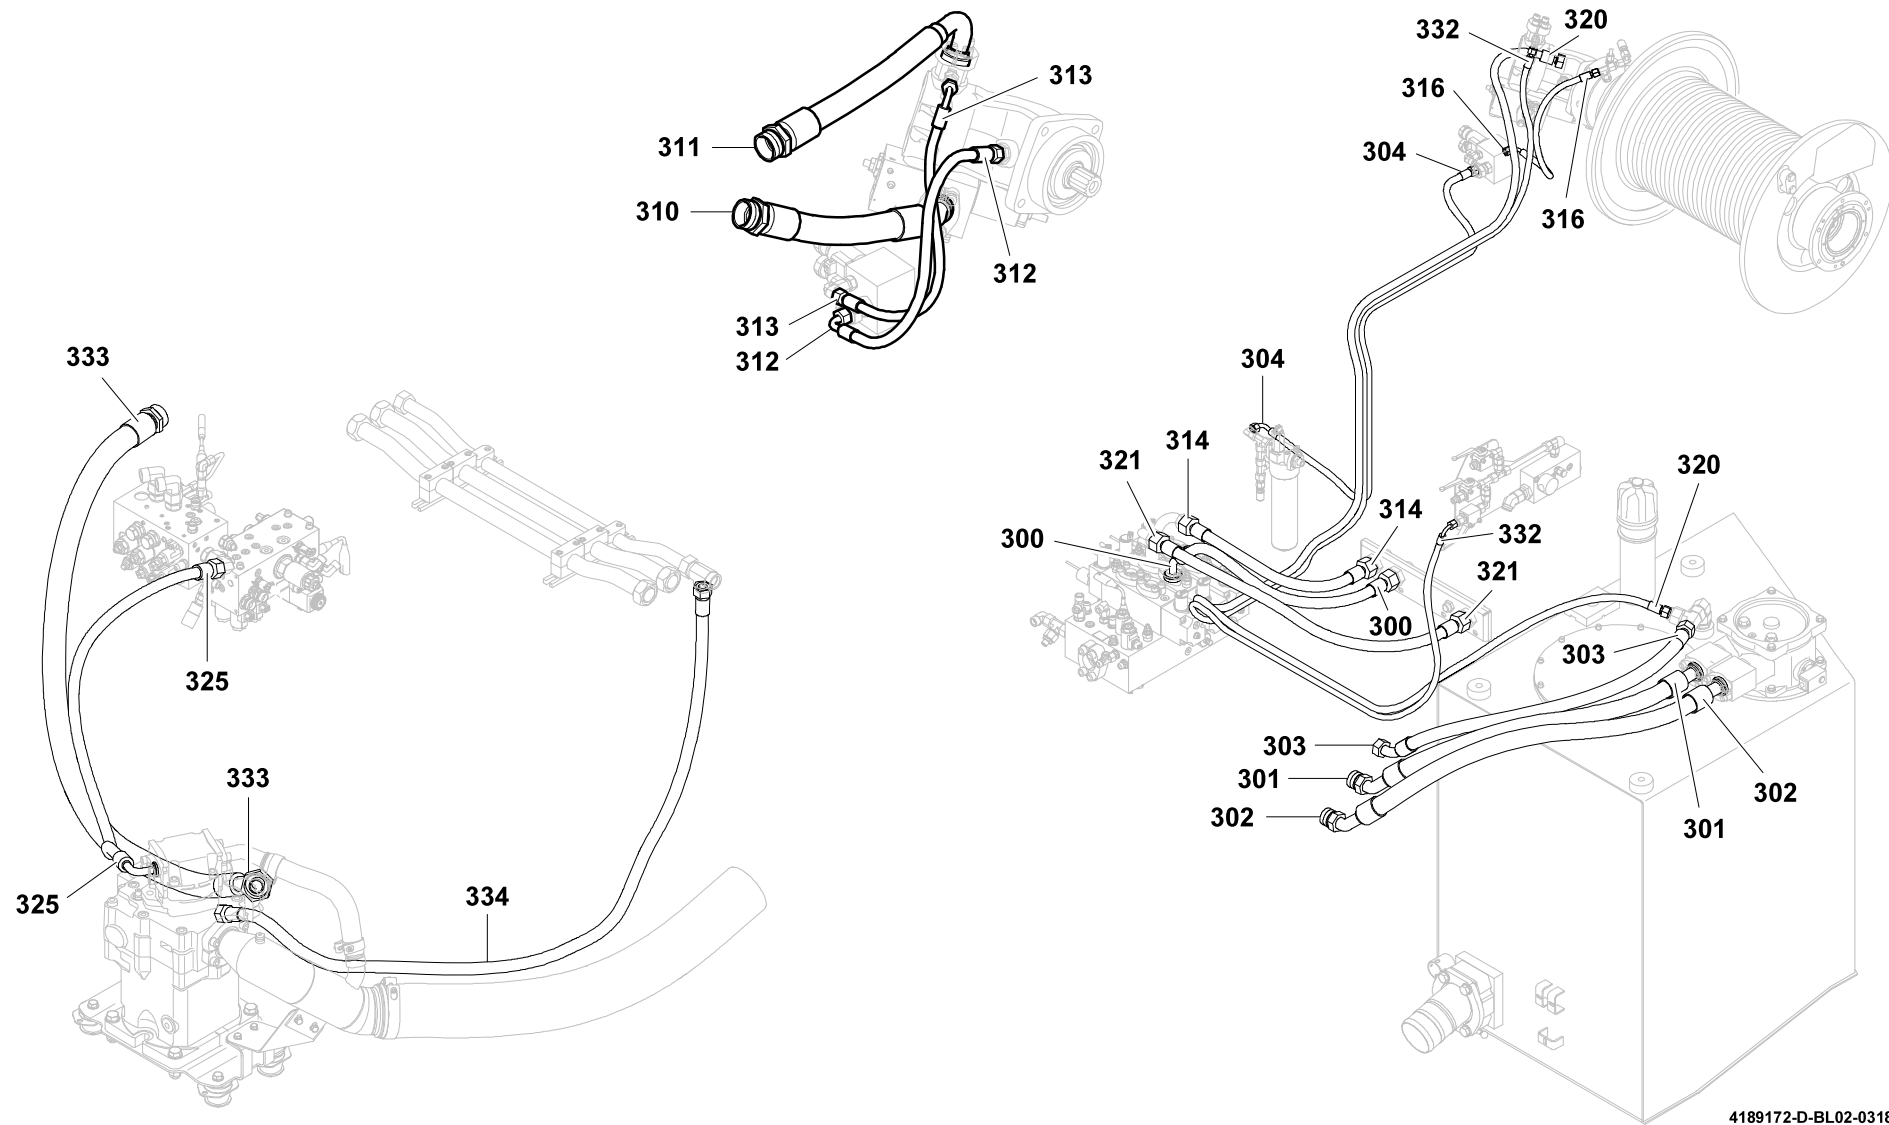

GROVE

SCHLAUCHLEITUNGEN HYDR.-ANLAGE DREHTISCH

HOSE ASSEMBLIES HYDR.-PLANT TURNTABLE

BILDTADEL
PICTORIAL DISPLAY**GMK4080-3**

03.18

4189172-ETL D

1/3

GROVE

SCHLAUCHLEITUNGEN HYDR.-ANLAGE DREHTISCH

HOSE ASSEMBLIES HYDR.-PLANT TURNTABLE

BILDTADEL
PICTORIAL DISPLAY**GMK4080-3**

03.18

4189172-ETL D

2/3

4189172-D-BL02-0318-0000

GROVE

SCHLAUCHLEITUNGEN HYDR.-ANLAGE DREHTISCH

HOSE ASSEMBLIES HYDR.-PLANT TURNTABLE

BILDТАFEL
PICTORIAL DISPLAY**GMK4080-3**

03.18

4189172-ETL D

3/3